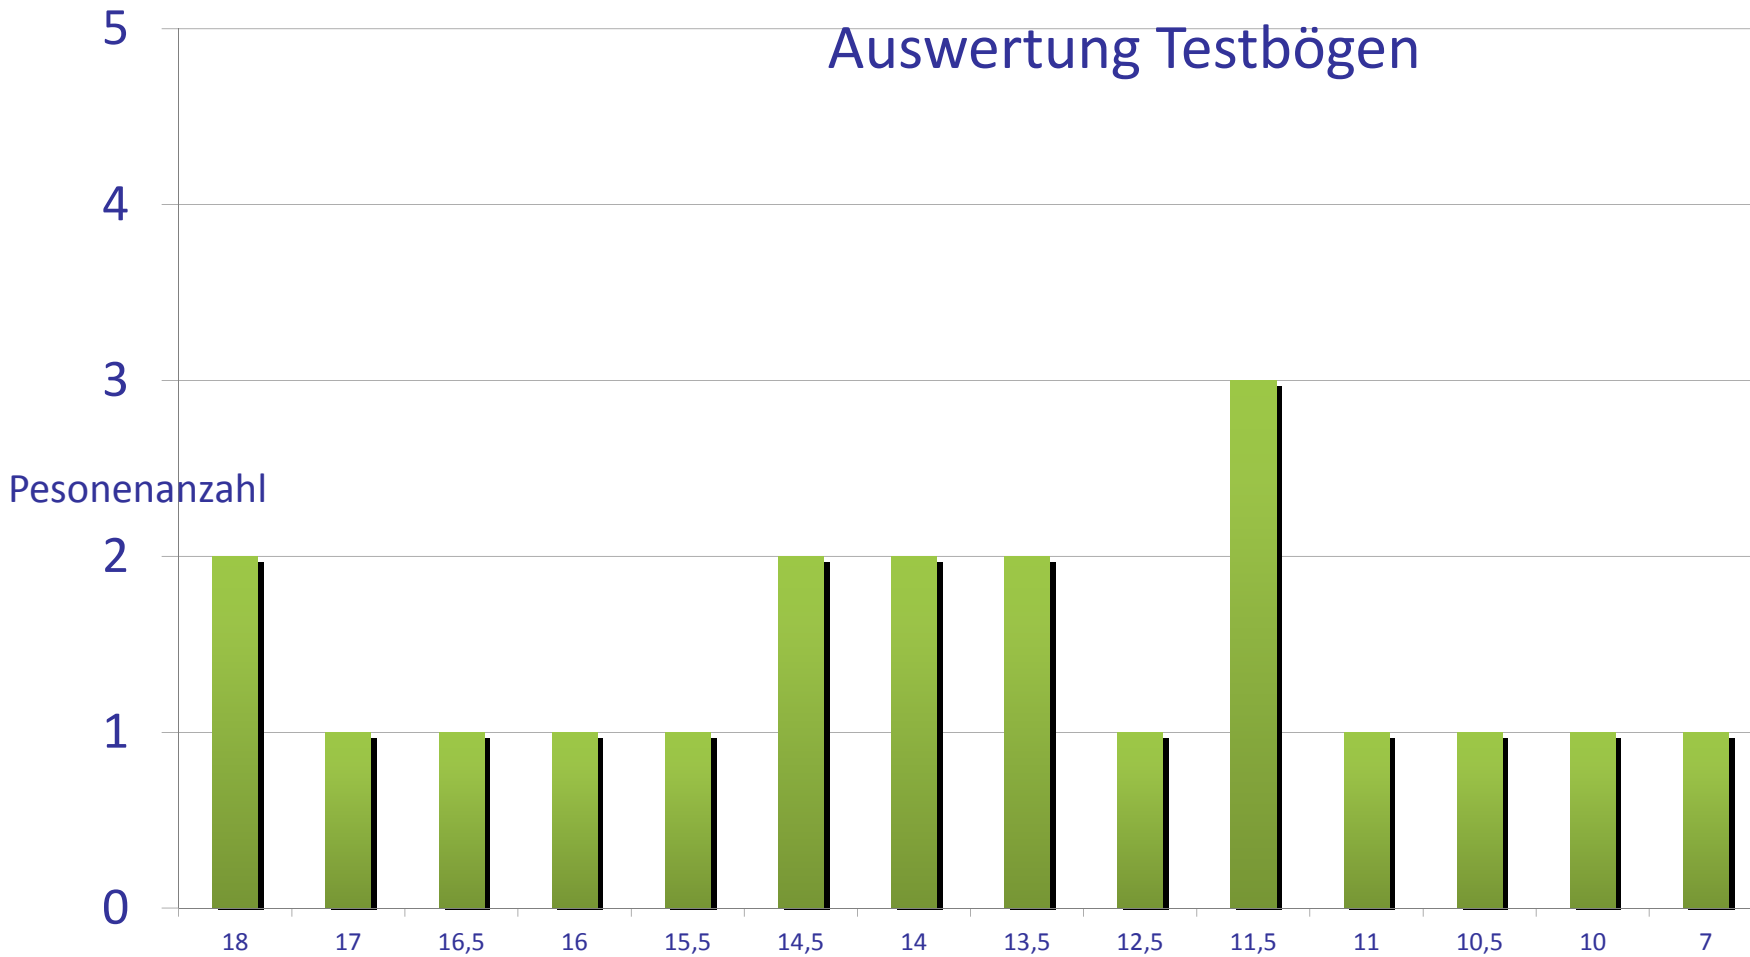

# Auswertung Evaluationsbögen: ERCP-Grundkurs 13. - 14. November 2014,

Frankfurt

Gesamtdurchschnitt: 1,6 / Teilnehmerzahl: 26 (22 abgegebene Evaluationsbögen)

## Auswertung Testbögen

Maximale Punkte 25