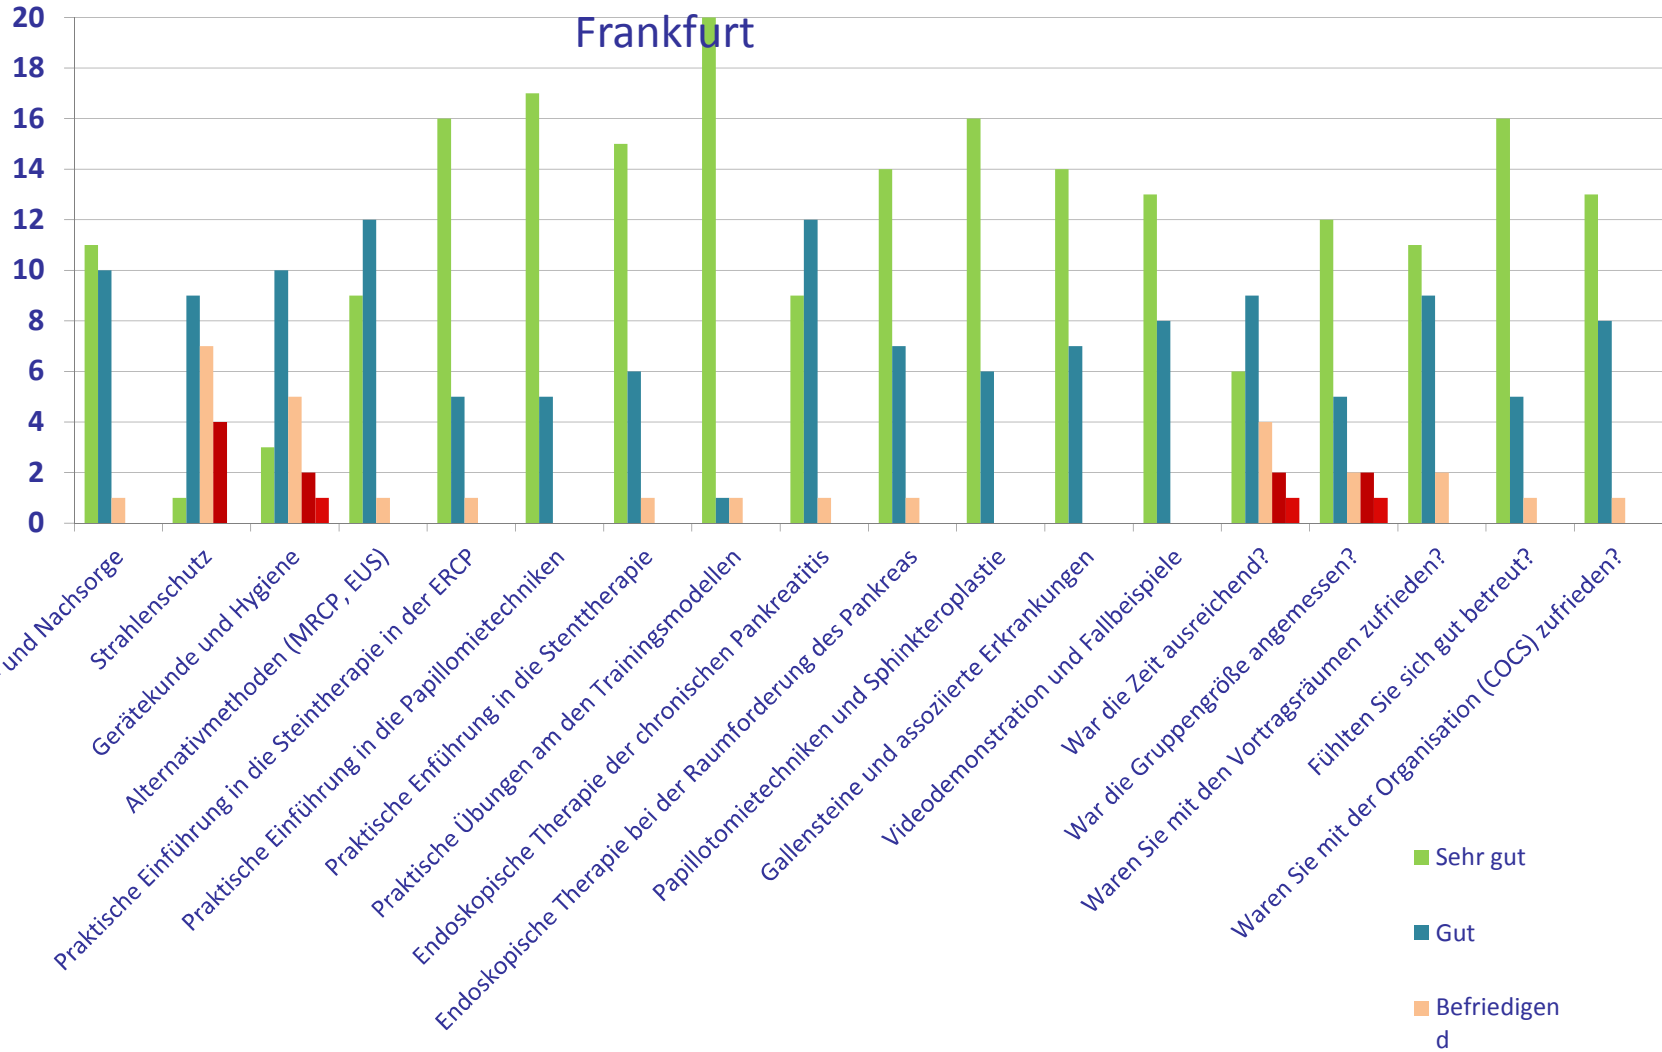

# Auswertung Evaluationsbögen: ERCP-Grundkurs 13. - 14. November 2014,

Frankfurt

Gesamtdurchschnitt: 1,6 / Teilnehmerzahl: 26 (22 abgegebene Evaluationsbögen)

## Auswertung Testbögen

Maximale Punkte 25