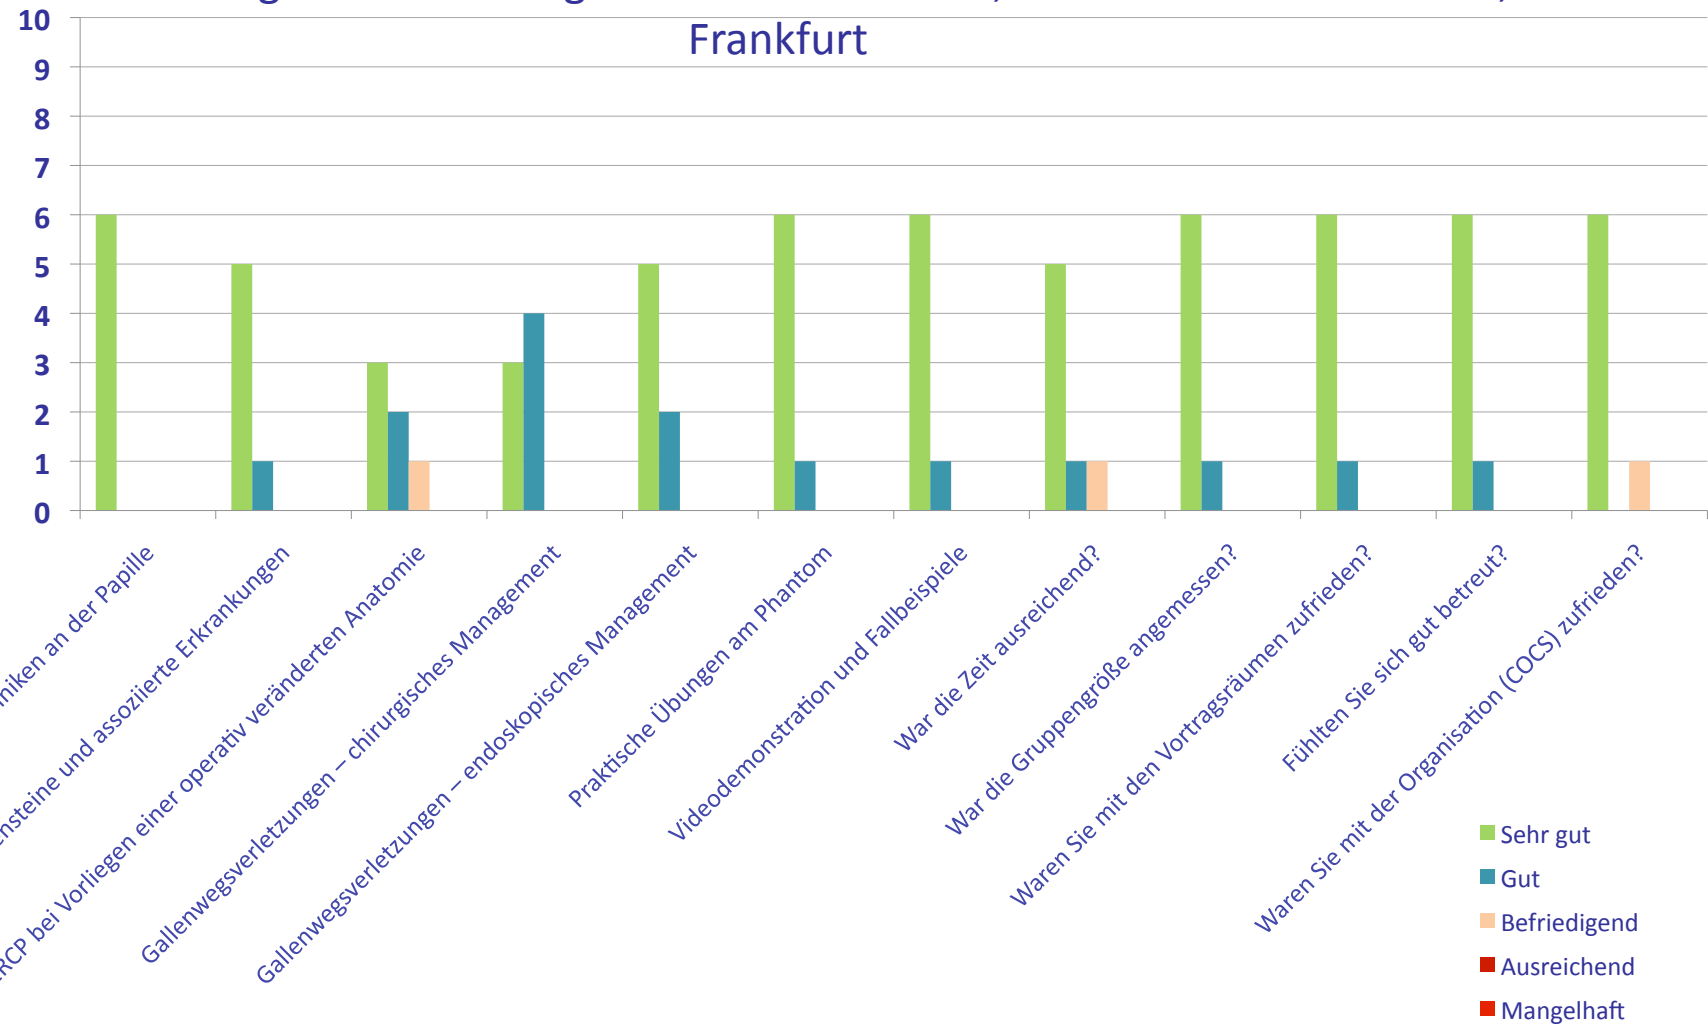

Auswertung Evaluationsbögen: ERCP-Aufbaukurs, 05. - 06. November 2015, Frankfurt

Gesamtdurchschnitt: 1,3 / Teilnehmerzahl: 10, davon 7 ausgefüllte Evaluationsbögen