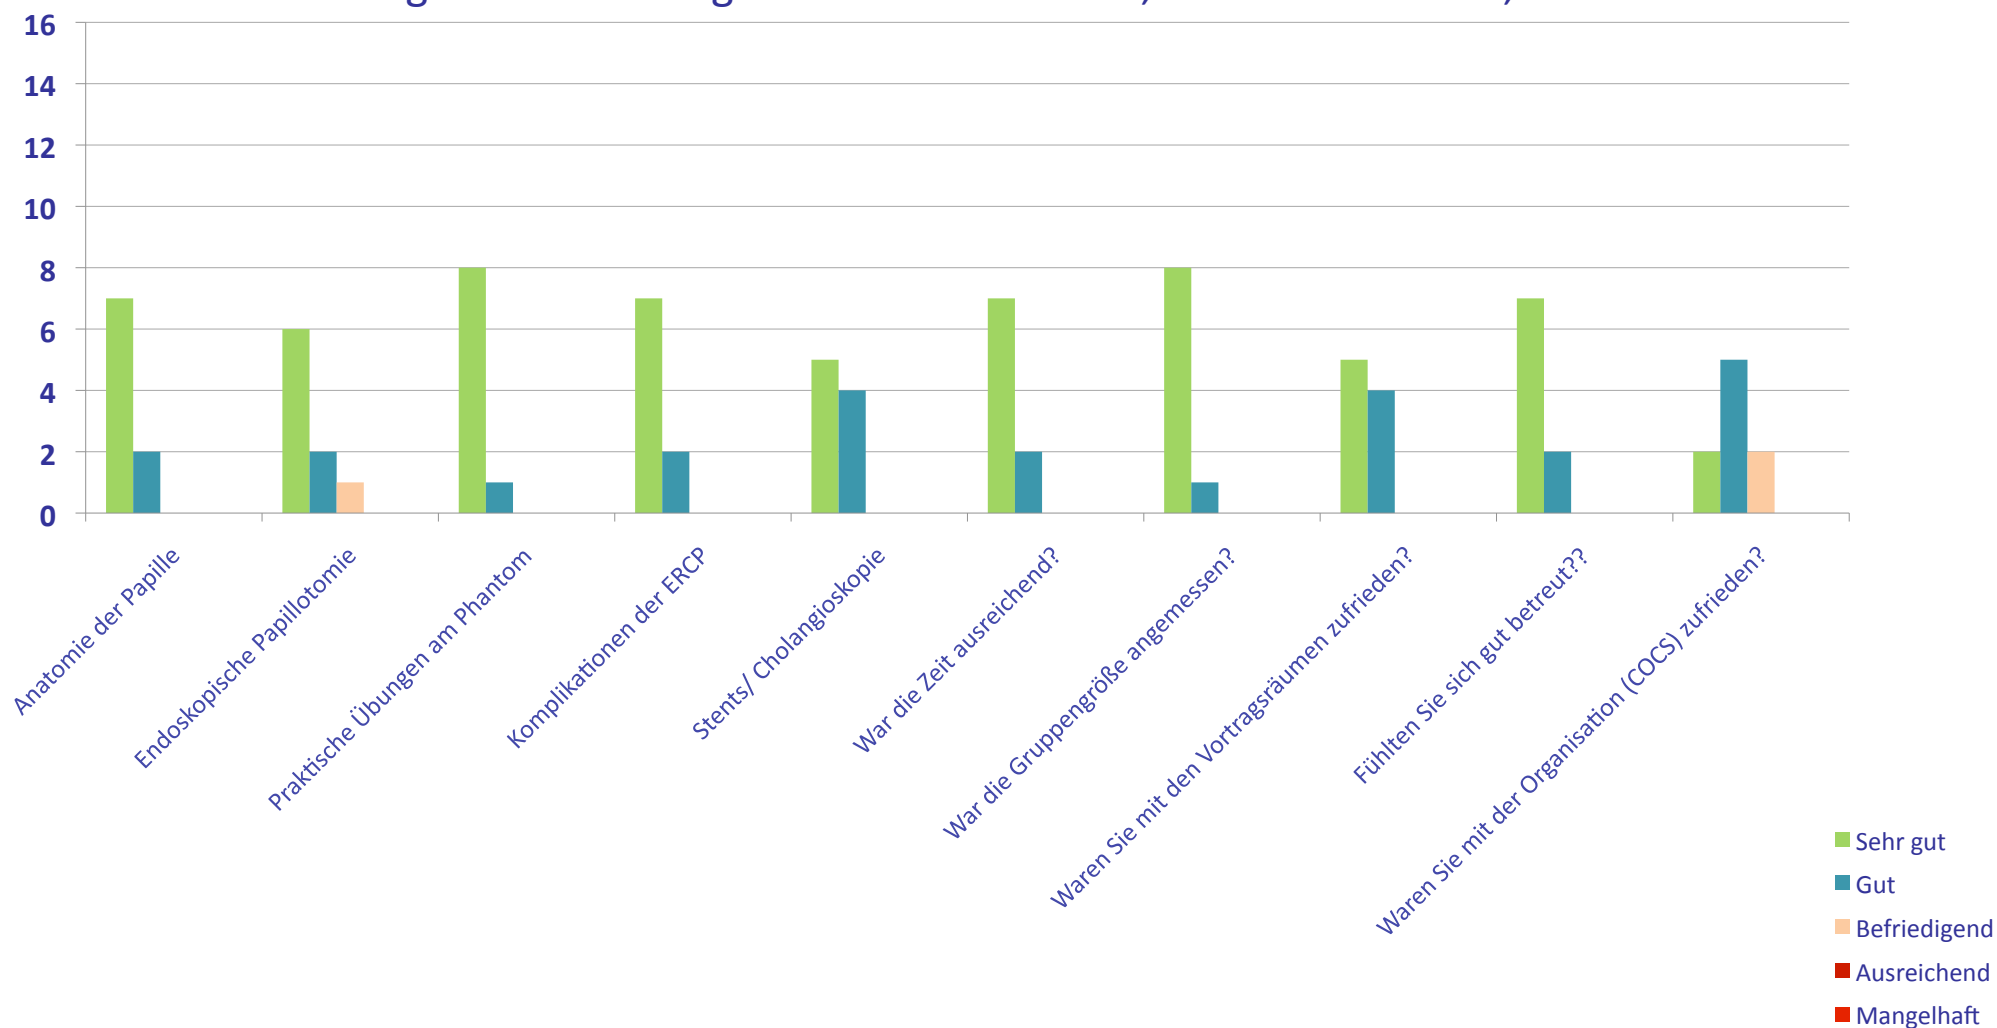

Auswertung Evaluationsbögen: ERCP-Aufbaukurs, 03. - 04. Juli 2014, Mainz

Gesamtdurchschnitt: 1,3 / Teilnehmerzahl: 12