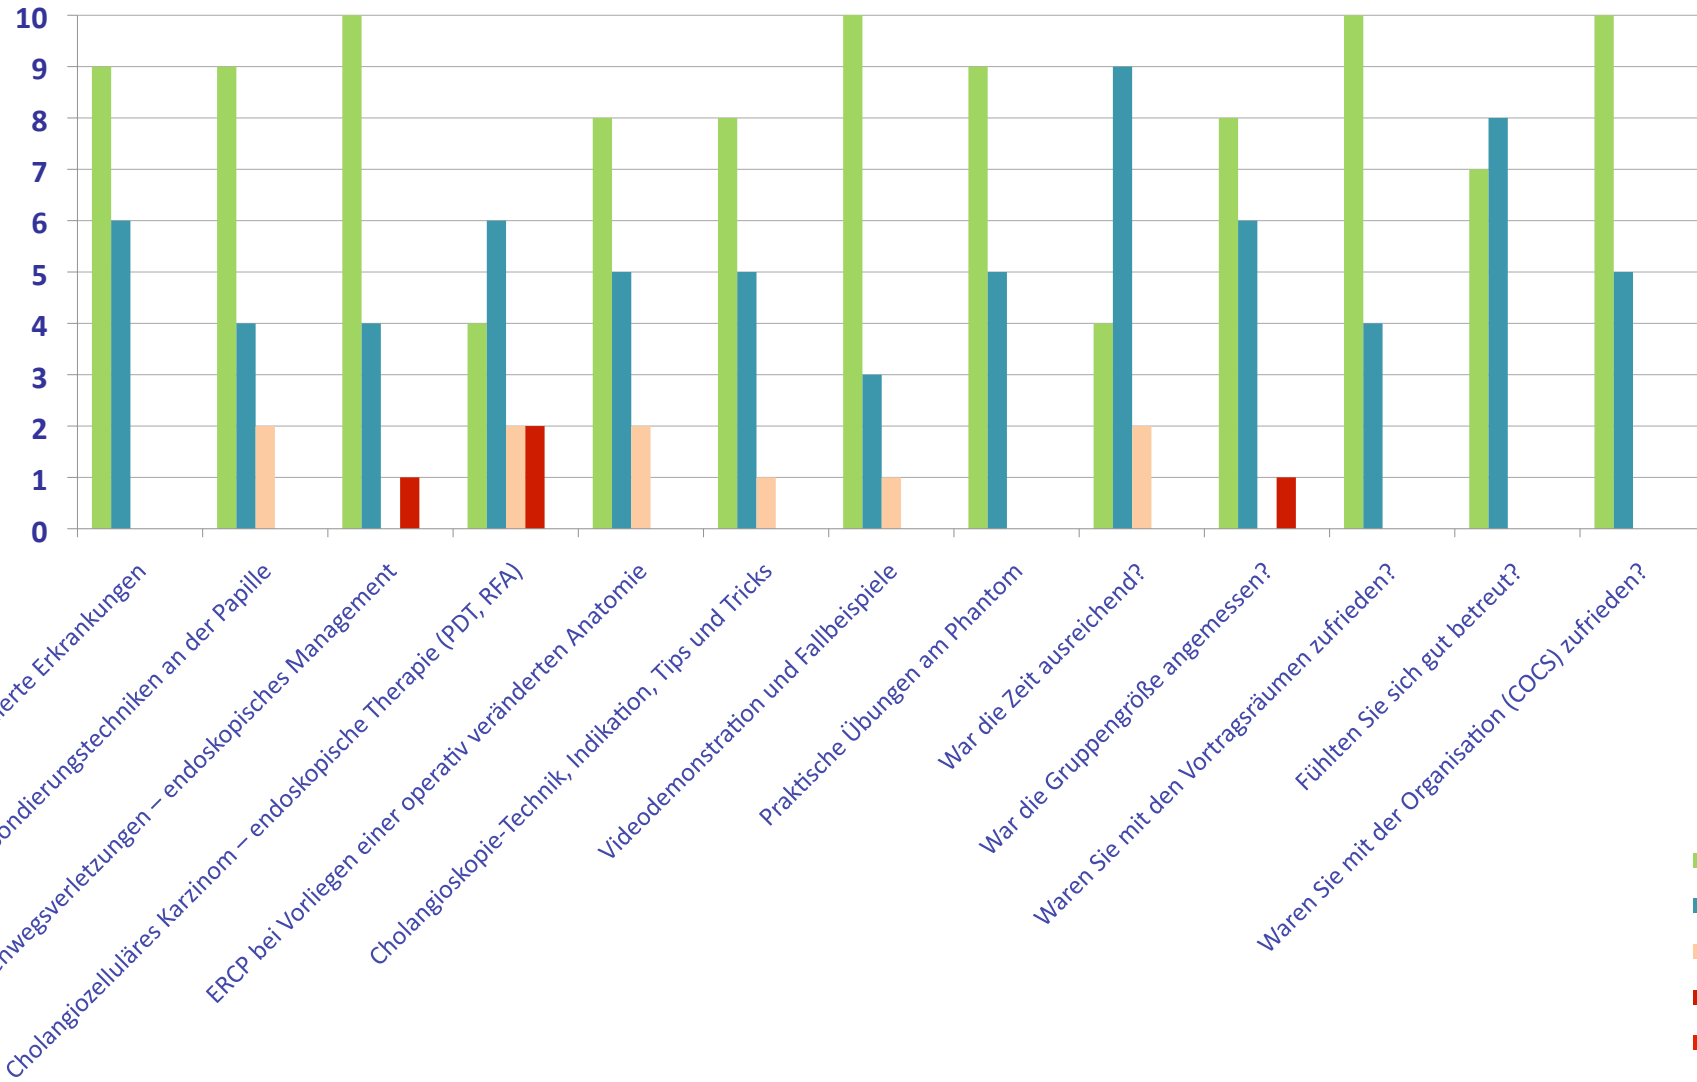

Auswertung Evaluationsbögen: ERCP-Aufbaukurs, 03. - 04. November 2016, Frankfurt

Gesamtdurchschnitt: 1,5 / Teilnehmerzahl: 17, davon 15 ausgefüllte Evaluationsbögen