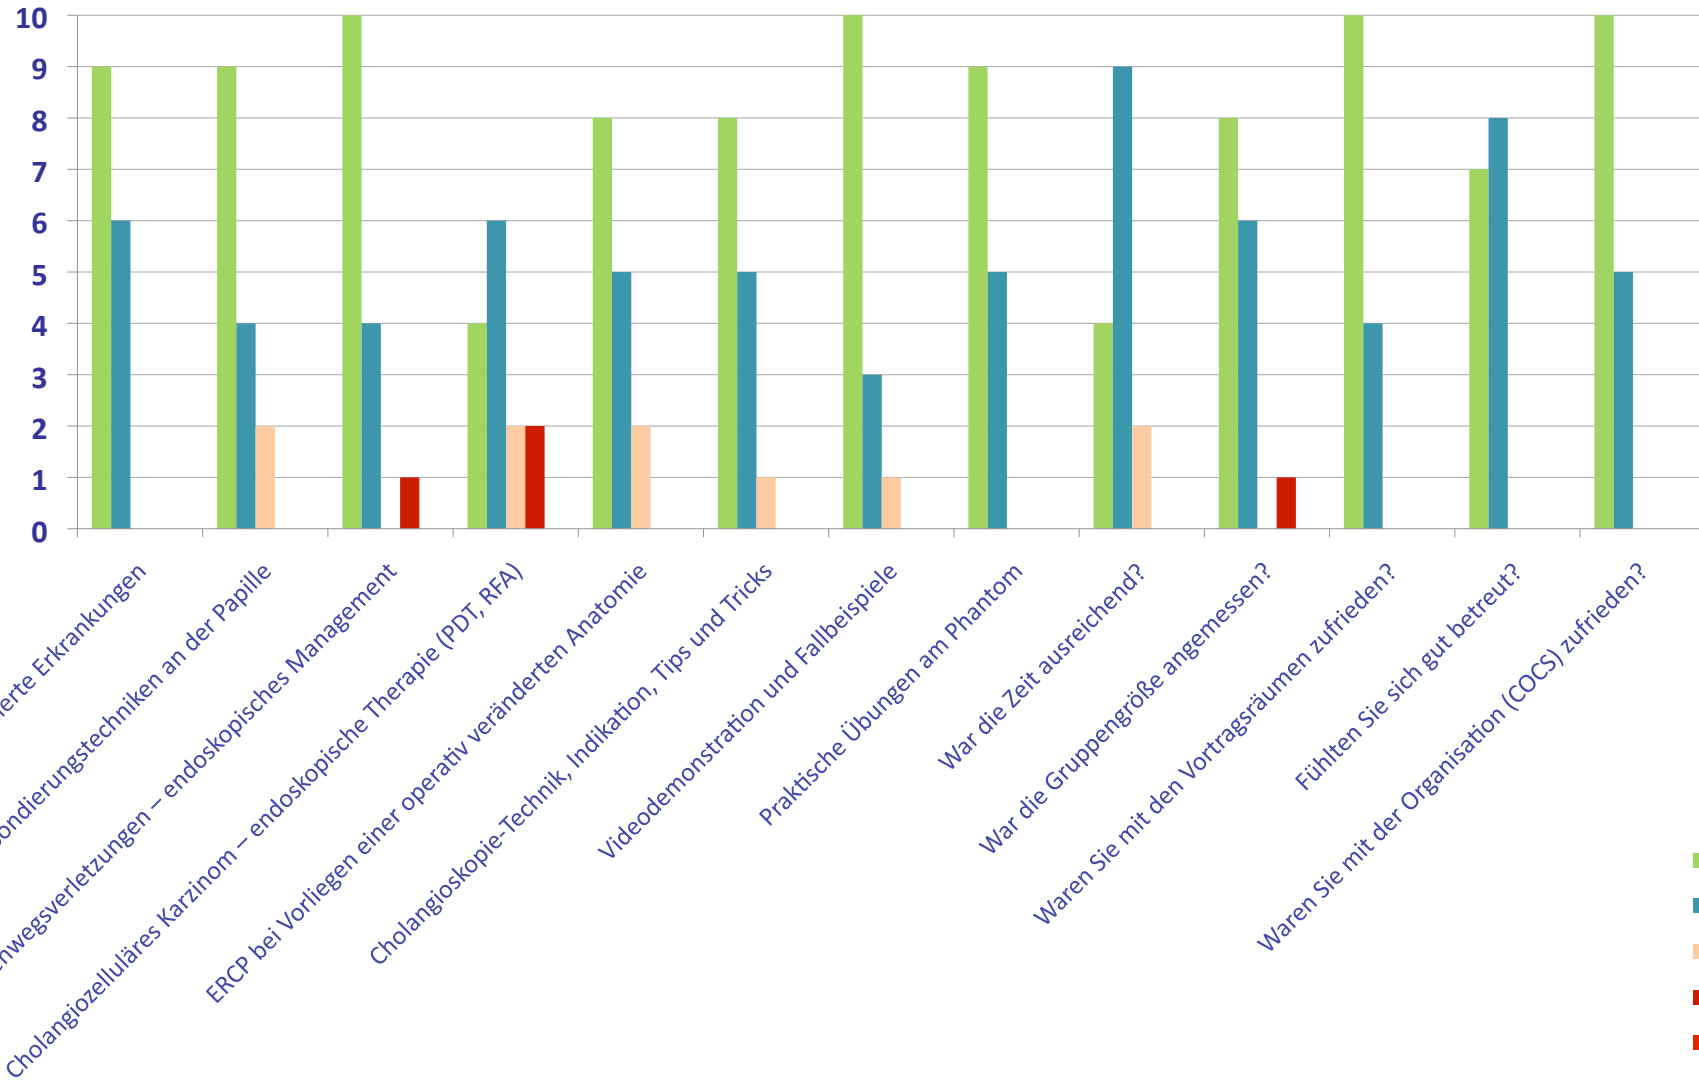

Auswertung Evaluationsbögen: ERCP-Aufbaukurs, 03. - 04. November 2016, Frankfurt

Gesamtdurchschnitt: 1,5 / Teilnehmerzahl: 17, davon 15 ausgefüllte Evaluationsbögen